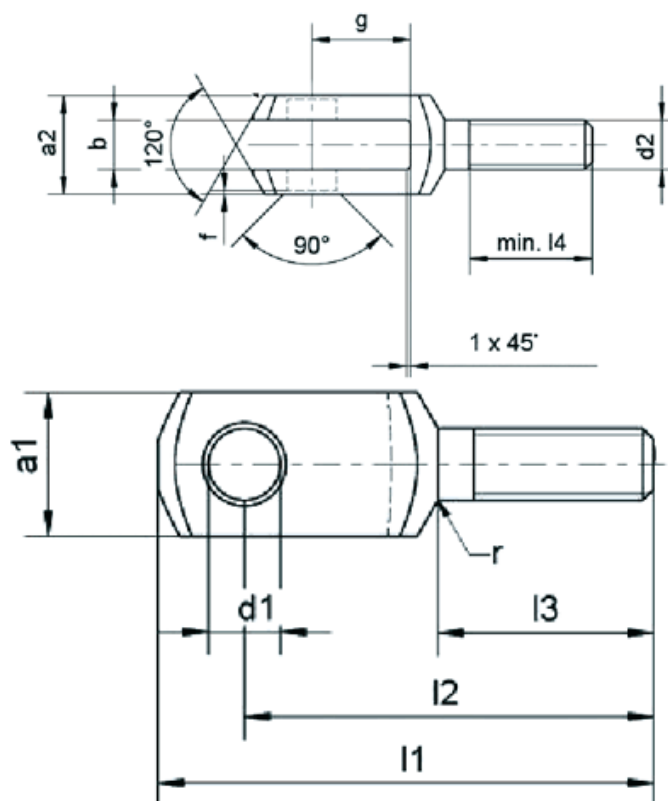

Varenummer: 140501448

Beskrivelse: KLEE Gaffelstykke med udv. Gevind
G 14x28 med 14x2 mm gevind

Mål

$a_1 = 27$

$a_2 = 27$

$b = 14$

$d_1 = 14$

$d_2 = M 14 \times 2$

$f = 1$

$g = 28$

$l_1 = 94$

$l_2 = 78$

$l_3 = 40$

$l_4 = 35$

$r = 1,2$